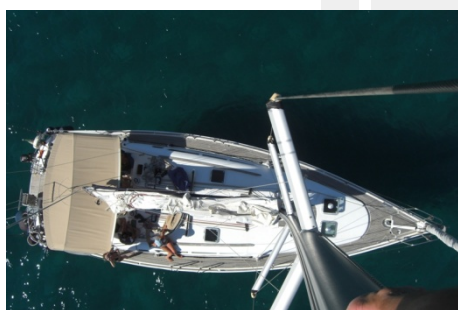

SUN ODYSSEY 45

BELLA STORIA

JEANNEAU

Modello Sun Odyssey 45
Cantiere Jeanneau
Progetto Briand / Jeanneau
Lung.f.t. 13.,72 m
Larghezza 4,37 m
Cabine 4
Bagni 2
Pescaggio 2,05 m
Dislocamento 9900 kg
Sup. velica 100,60 mq
Motore Yanmar 54 hp

Gasolio 240 lt
Acqua 450 lt

Randa Steccata
Rollafiocco
Vericello elettrico
Ancora Delta 20kg/75mt catena
Log Speed Wind Raymarine
Autopilota Idraulico
GPS Cartografico estremo
2 GPS cartografico interno
Radio CD con attacco aux
TV lettore DVD
Casse esterne
Pozzetto e tuga in teck
Cuscinerie di pelle Pozzetto
Dotazioni si dicurezza 10 persone
Tender 280
Fuoribordo Suzuki 4t
Option: Gennaker